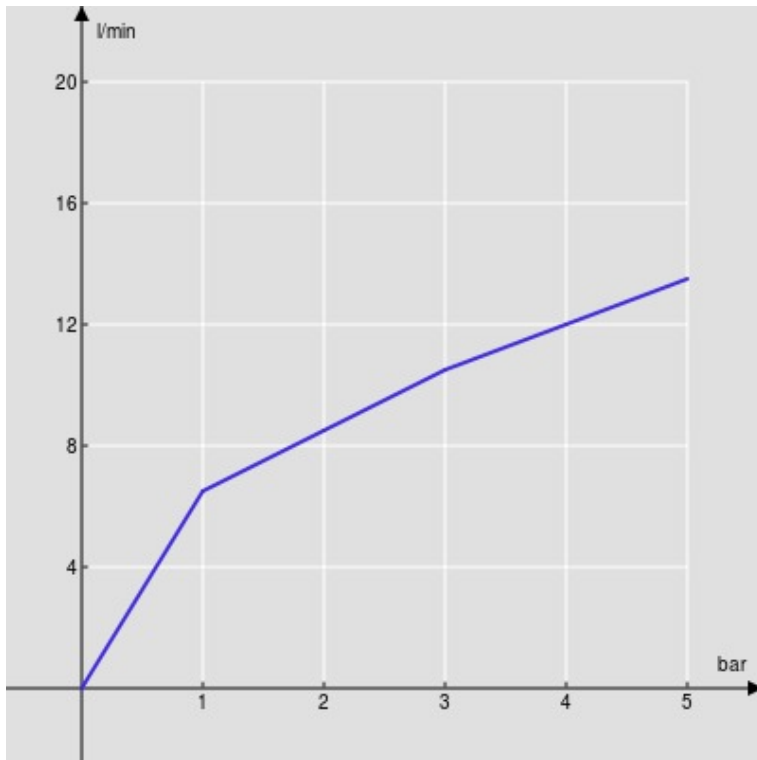

SPECIFICHE

Bicomando

Chrome

Bocca girevole 360°

Aeratore anticalcare M 18,5 x 1

Flessibili inox ø 3/8"

Imballo: 56,5 x 29 x 7,1 cm / 0,01163 m³ / 2,4 kg

DIAGRAMMA DI PORTATA: ACQUA CALDA/FREDDA

— Aeratore

DIAGRAMMA DI PORTATA: ACQUA MISCELATA

— Aeratore