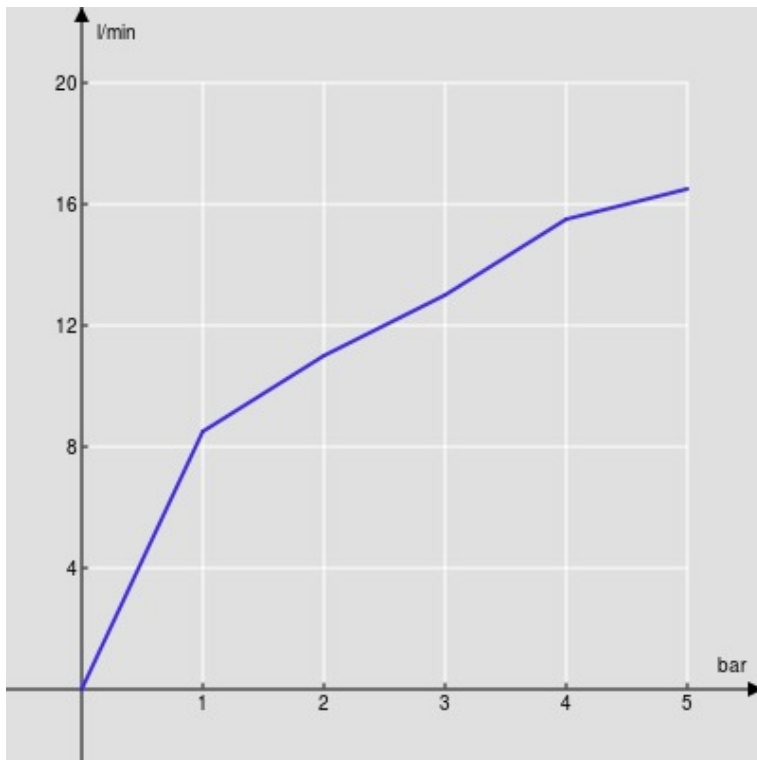

SPECIFICHE

Bicomando

Chrome

Bocca girevole 360°

Aeratore anticalcare M 18,5 x 1

Flessibili inox ø 3/8"

Imballo: 56,5 x 29 x 7,1 cm / 0,01163 m³ / 2,4 kg

DIAGRAMMA DI PORTATA: ACQUA CALDA/FREDDA

— Aeratore

DIAGRAMMA DI PORTATA: ACQUA MISCELATA

— Aeratore