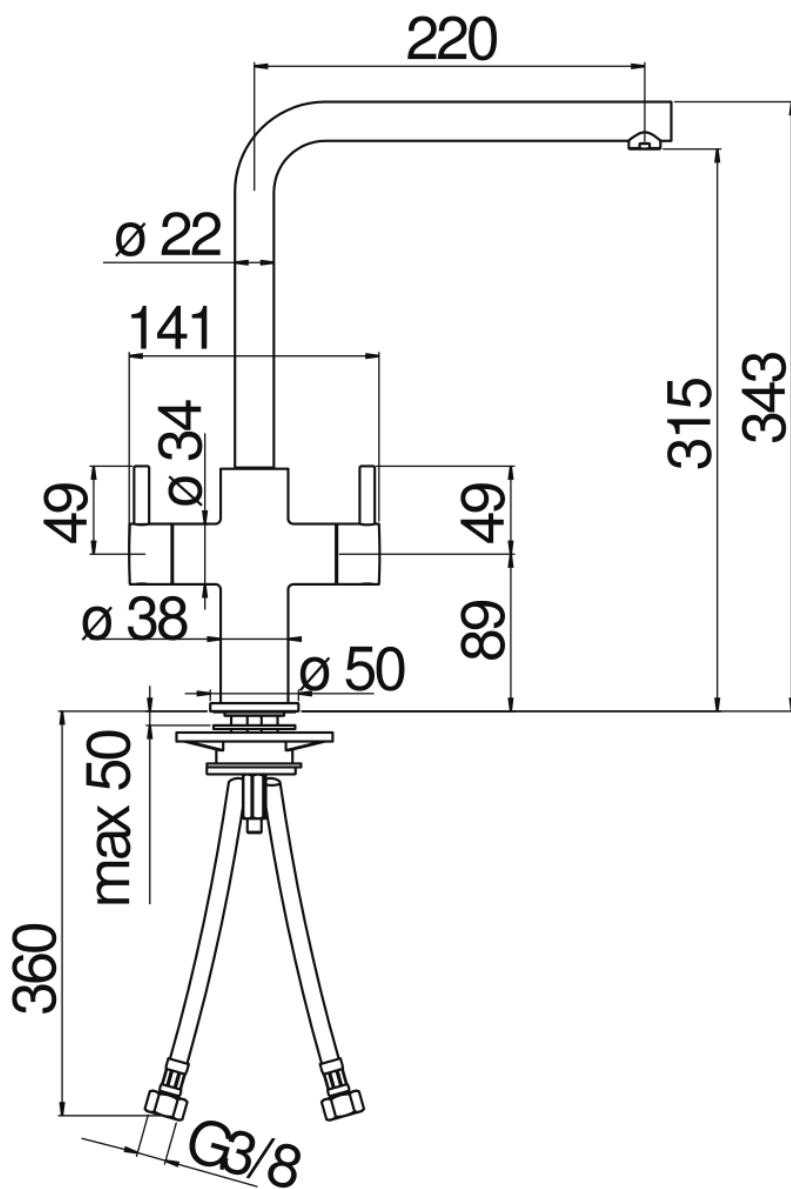

SPECIFICHE

Bicomando

Chrome

Bocca girevole 360°

Aeratore anticalcare M 18,5 x 1

Flessibili inox ø 3/8"

Imballo: 56,5 x 29 x 7,1 cm / 0,01163 m³ / 2,4 kg

DIAGRAMMA DI PORTATA: ACQUA CALDA/FREDDA

— Aeratore

DIAGRAMMA DI PORTATA: ACQUA MISCELATA

— Aeratore